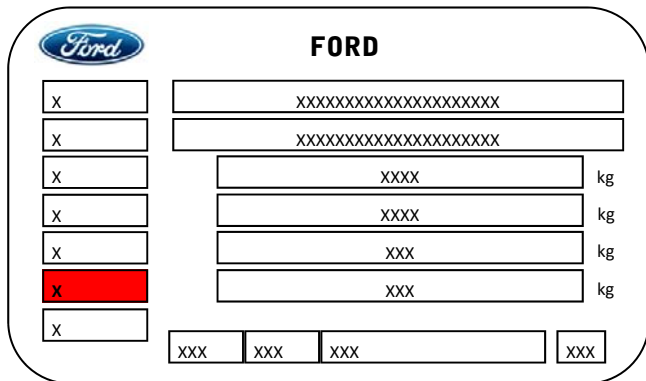

TUTTI GLI AUTOVEICOLI DOPO IL 2009

Etichetta in carta posizionata sul piantone porta anteriore lato passeggero