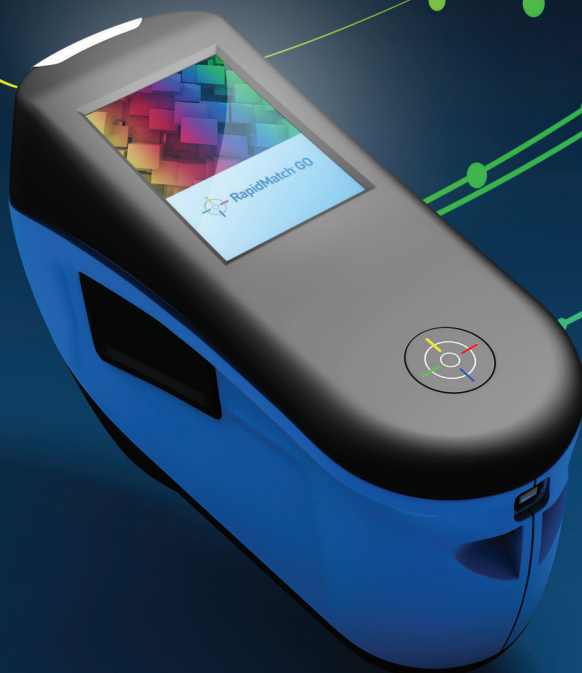

# RapidMatch™ GO

Compatto, veloce e... amante delle curve

## Design Compatto

Con i suoi 17 centimetri, *RapidMatch GO* è lo spettrofotometro con **5 angoli di lettura** più compatto sul mercato

## Facile da usare

La funzionalità **plug and play** permette l'utilizzo immediato dello spettro senza necessità di configurazione

## Risultati in tempi rapidi

In pochi secondi è possibile ottenere la **giusta corrispondenza** grazie all'ampio database di formule colore

RAPIDMATCH™ GO è un nuovo spettrofotometro portatile che ama le curve che caratterizzano le auto di oggi. Compatto e semplice da usare, RapidMatch GO è dotato di punti di contatto così piccoli da ottenere una lettura accurata anche sulle superfici più sinuose: funziona persino sulle ruote!