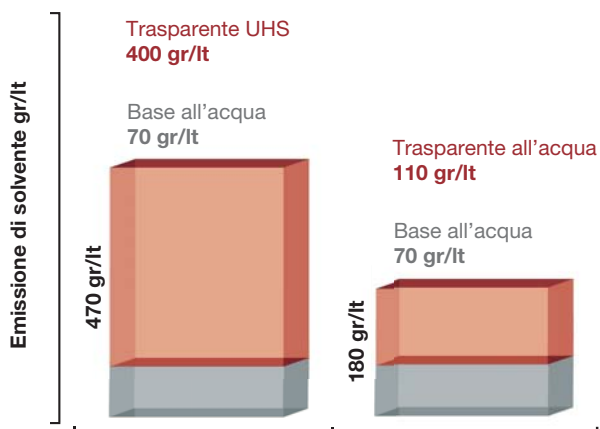

MAXMEYER E' CONSIDERATA TRA LE AZIENDE LEADER DEL SETTORE REFINISH, UN MARCHIO DI FIDUCIA CHE FORNISCE LE MIGLIORI SOLUZIONI AI BISOGNI DEL CARROZZIERE