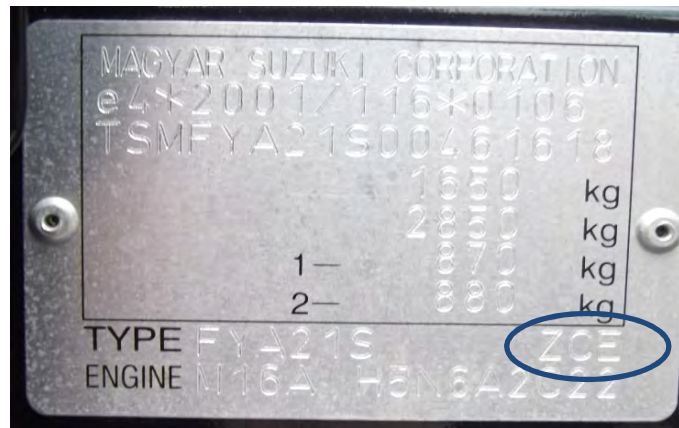

CODICE COLORE