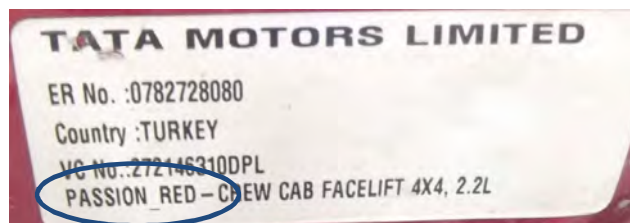

TATA 2012

CODICE	DESCRIZIONE		XENON	SAFARI	INDICA	INDICA VISTA	INDIGO SW	ARIA
213	Solar Orange	Met			■	■	■	
319	Mineral Red	Met	■					
324	Sardinia Red	Pearl						■
535	Arizona Blue	Met	■	■				
543	Odyssey Blue	Met			■		■	
717	Artic Silver	Met	■	■	■	■	■	■
726	Smoked Metal	Past		■				
732	Cavern Grey	Met				■		
733	Mica Grey	Met			■		■	
898	Pearl White	Pearl						■
899	Mint White II	Met			■	■	■	
902	Artic White	Met	■	■				
902	Quartz Black	Pearl		■				■
912	Infinity Black	Met			■	■	■	
916	Night Shade Black	Pearl						■

POSIZIONAMENTO ETICHETTA

TUTTI I MODELLI

ETICHETTA SU COFANO VANO MOTORE (SOTTOCOFANO)

CODICE COLORE