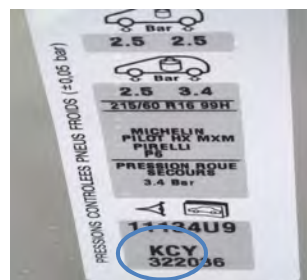

FIAT ULYSSE - CODICE COLORE PSA