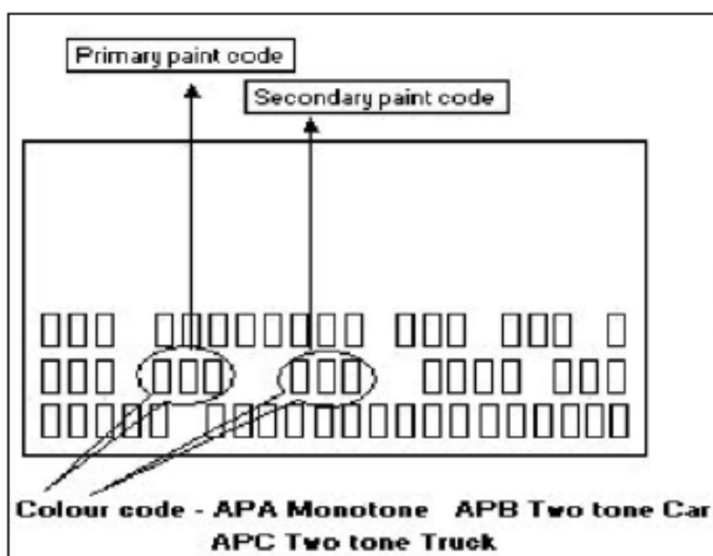

CHRYSLER 2012

Codice Colore		Descrizione		Serie 300	Serie 200	Town & Country
HBS	PBS	Balckberry	perl	■	■	
WS2	PS2	Bright Silver	met	■	■	■
AXR	PXR	Brilliant Black	met			■
CDM	PDM	Mineral Grey	met	■	■	
SW1	PW1	Stone White	past			■
HWL	PWL	White Gold	met			■
QW7	PW7	Bright White	past	■	■	
KDB	PDB	Crystal Blue	perl	■		
JRP	PRP	Deep Cherry Red Crystal	perl	■	■	■
QX8	PX8	Black	past	■	■	
JWD	PWD	Ivory	perl	■		
GTW	PTW	Luxury Brown	met	■		
JBF	PBF	Sapphire Crystal Blue	met	■		■
HAV	PAV	Dark Charcoal	met			■
PB8	QB8	Midnight Blue	met	■		
KDB	PDB	Crystal Blue	perl	■	■	
BR8	PR8	Deep Molten Red	perl	■		

POSIZIONAMENTO ETICHETTA

MODELLI	
TUTTI I MODELLI	ETICHETTA SU INTERNO PARAURTI POSTERIORE