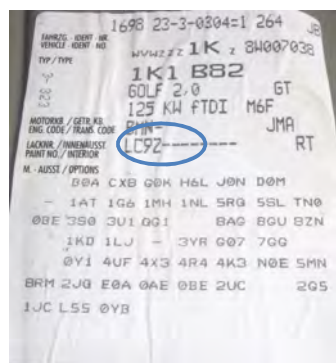

Codice Colore	Codice Comm.	Descrizione		UP	POLO	POLO CROSS	GOLF	GOLF PLUS	GOLF CROSS	GOLF VARIANT	GOLF CABRIO	JETTA	PASSAT + VARIANT	PASSAT CC	SCIROCCO	SHARAN	EOS	BEATLE	TOURAN	TIGUAN	TOUAREG	PHAETON
LR7W	N8	Mazeppagrey	met																			■
LR9A	R6	Campanellaweiss	past																			■
LR9V	B2	Tarantella Schwarz	pearl																			■
LS2X		Tribu II Yellow	met	■																		
LX7W	P5	Cool Silver	met																			■
LY3D	G2	Tornadorot	past	■			■	■		■		■	■					■				
LZ6H	J6	Highland Green	met																			■

POSIZIONAMENTO ETICHETTA	
MODELLI	
TOURAN 2010	ETICHETTA ALL'INTERNO DEL LIBRETTO "Uso e Manutenzione"
TUTTI I MODELLI	ETICHETTA VANO PORTABAGAGLI

CODICE COLORE