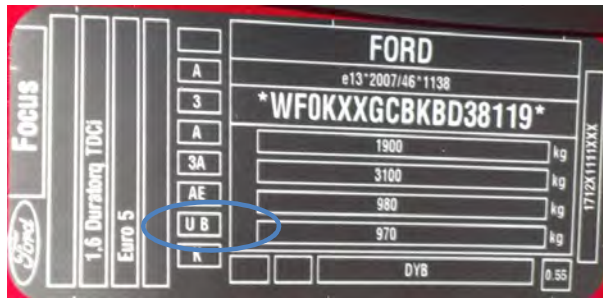

CODICE COLORE NEW FOCUS 2011