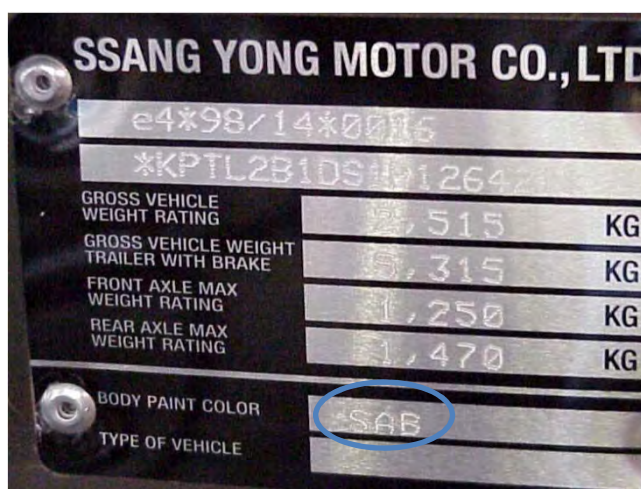

SSANG YONG 2012

Codice Colore	Descrizione		Korando	Rexton	Rodius
ABS	Cyber Grey	Met		■	■
ACG	Tonic Silver	Met	■	■	
BAL	Royal Blue	Met		■	
BAM	Lucky Blue	Met			■
BAO	Ice Blue	Met	■		
EAO	Sahara Beige	Met			■
EAX	Sable Grey	Met	■		
LAK	Space Black	Met	■	■	■
RAF	Vitamin Red	Met	■		
SAF	Fine Silver	Met		■	■
SAI	Silent Silver	Met	■	■	
WAA	Grand White	Past	■	■	■
WAD	Special Wine	Met		■	

POSIZIONAMENTO ETICHETTA

MODELLI	
KORANDO - MUSSO - REXTON	ETICHETTA INTERNO VANO MOTORE
ACTYON - KYRON - REXTON 2 - RODIUS	ETICHETTA POSTA SUL PIANTONE PORTA LATO GUIDA

CODICE COLORE