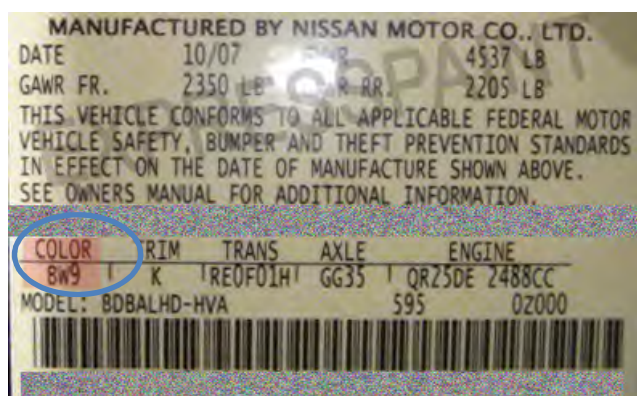

POSIZIONAMENTO ETICHETTA

MODELLI	
TUTTI I MODELLI	ETICHETTA PIANTONE PORTA LATO PASSEGGERO - VANO MOTORE

IVECO 2012

Codice IC	Codice CC	Descrizione		MASSIF	DAILY
105		Rosso Telai Matt	past		■
194	50105	Bianco	past		■
248	52062	Nero	past	■	
313	50126	Rosso Maranello	past		■
314	50127	Grigio Met.	met	■	
334	50135	Bianco	past		■
335	50130	Rosso Novello	past		■
359	50150	Giallo Luna	past		■
365	50156	Verde Toscana	past		■
367	50158	Azzurro Dream	past		■
372	50163	Rosa Salmone	past		■
374	50165	Verde Sintesi	past		■
375	50166	Verde Giotto	past		■
376	50167	Giallo Panama	past		■
377	50168	Blu Formula	past		■
378	50169	Grigio Jet	past		■
420	50173	Bianco Alpi	past	■	
444		Grigio Telai	past		■
494	52345	Avorio Astrale	past	■	■
495	52346	Blu Tuono	past		■
496	52347	Giallo Rodeo	past		■
497	52348	Azzurro Ghiaccio	past		■
512	52360	Black Toledo Met.	met	■	
	52239	Rosso Galiker	past	■	
	53326	Verde Abete	past	■	
	52332	Grigio Steel Met.	met	■	
	52382	Blu Dere	past	■	
	52395	Reflex Bronze	past	■	
	52398	Golden Glow Met.	met	■	