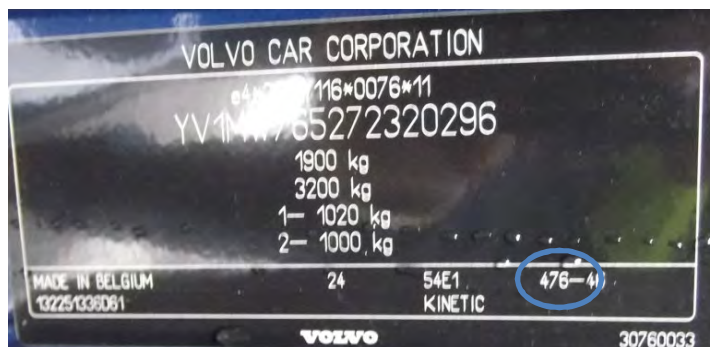

VOLVO 2012

Codice Colore	Descrizione		S40	S60	S80	C30	C70	V50	V60	V70	XC60	XC70	XC90
019	Black	past	■	■	■	■	■	■	■	■	■	■	■
426	Silver sand	met	■	■	■	■	■	■	■	■	■	■	■
452	Black sapphire	met	■	■	■	■	■	■	■	■	■	■	■
455	Titanium Grey	perl	■		■	■		■					
472	Hurricane Grey	met			■							■	
474	Celestial Blue	met					■			■			
477	Electric Silver	met	■	■	■	■	■	■	■	■	■	■	■
481	Cosmic White	met	■	■		■		■	■		■		
484	Seashell	met		■					■		■	■	
487	Ember Black	perl			■		■			■			■
490	Chamelon Blue	met	■			■		■					
492	Saville Grey	met		■	■				■		■		■
493	Caper Green	met			■							■	
494	Terra Brown	met									■		
498	Caspian Blue	met	■	■	■	■	■	■	■	■	■	■	■
612	Passion red	past	■	■		■	■	■	■	■	■		■
614	Ice White	past	■	■	■	■	■	■	■	■	■	■	■
618	Hello Yellow	past				■							
700	Twilight Bronze	met				■	■			■		■	■
701	Orange Flame	met	■			■		■					
702	Flamenco Red	met		■	■		■			■	■	■	
703	Electrum Gold	met		■					■				
704	Vibrant Copper	met		■					■				
705	Biarritz Blue	met			■								
706	Ocean Blue II	met							■		■	■	

POSIZIONAMENTO ETICHETTA

MODELLI	
XC90 - C70 - S40 - S60 - S70 - S80 - V40 - V70	ETICHETTA INTERNO VANO MOTORE
C30 - S40 - V50 - XC70	ETICHETTA POSTA SUL PIANTONE PORTA POSTERIORE LATO PASSEGGERO

CODICE COLORE