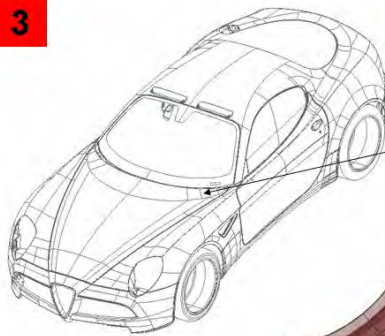

POSIZIONAMENTO ETICHETTA	
MODELLI	
BRERA - MI.TO - GTV - SPIDER - GIULIETTA	
159 - 147 - MI.TO	

CODICE COLORE

Verniciatura originale Peinture originale / Original painting Originallackierung / Pintado original		
Colore/Teinte/Colour Farbton/Color	AZZURRO POLIZIA HWB	
Codice/Code/Codigo	917	
PER RITOCCHI USARE PRODOTTI	PPG REFINISH NEXA AUTOCOLOR-MAXMEYER	

CODICE COLORE 8C

3

POSIZIONE Targhetta riferimento colore PPG
incollata su cofano (come da foto)

Targhetta autoadesiva identificazione
fornitore vernice carrozzeria
1/29/30/80 tabella fiat 19309