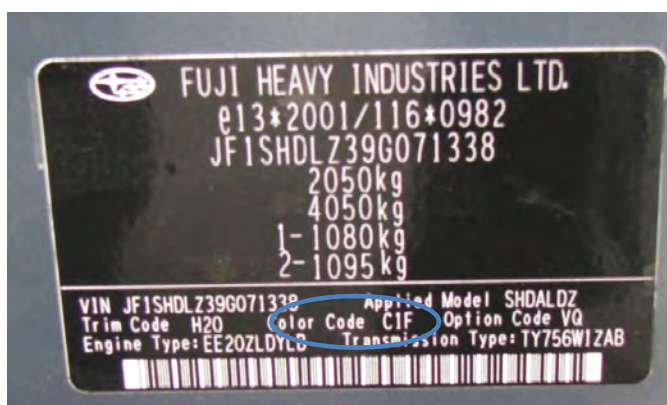

SUBARU 2012

Codice Colore	Descrizione		Forester	Impreza	Legacy	Outback	Trezia	BRZ
209	Black Myca	Met					■	
02C	Wr Blue	Met	■	■				■
1F7	Silver Metallic	Met					■	
1G3	Gray Metallic	Met					■	
32J	Obsidian Black	Met	■	■				
37J	Satin White	Met	■	■	■	■		■
3P0	Super Red	Past					■	
61K	Dark Grey	Met	■	■				■
69Z	Camallia Red	Met	■	■	■	■		
8V9	Satin Blue	Met					■	
C1F	Green Grey/Sage Green	Met	■	■	■	■		
C7P	Lighting Red/San Remo Red	Past		■				■
D4S	Crystal Black	Met			■	■		■
D6H	Sunlight Gold	Met			■	■		
D6S	Sterling Silver	Met						■
E6A	British Racing Green	Met	■					
E7F	Sky Blue	Met	■	■				
E8H	Galaxy Blue	Met			■	■		■
F3T	Graphite Gray	Met			■	■		
F9H	Marine Blue	Met	■	■				
Fiat 074	Verde Smeraldo (Forestale)	past	■					
Fiat 439	Blu Carabinieri	past	■					
Fiat 654	Grigio Finanza	past	■					
G1U	Ice Silver	Met	■	■	■	■		
G3U	Deep Cherry	Met		■				
H2Q	Venetian Red	Met	■	■	■		■	
H3Q	Deep Sea Blue	Met	■	■	■			
H4Q	Burnised Bronze	Met	■		■			
H5Q	Jasmine Green	Met	■	■				
RAL5023	Azzurro Polizia	past	■		■			
RAL5023	Azzurro Polizia	past		■		■		

POSIZIONAMENTO ETICHETTA

MODELLI	
FORESTER - OUTBACK	ETICHETTA COLORE POSTA SUL PIANTONE PORTA LATO GUIDA

CODICE COLORE