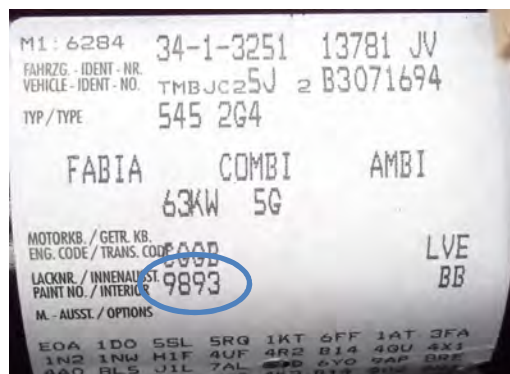

POSIZIONAMENTO ETICHETTA

MODELLI

TUTTI I MODELLI

ETICHETTA VANO PORTABAGAGLI

CODICE COLORE

SMART 2012

Codice Colore		Descrizione		Fortwo	ForFour	Roadster
CC6L	EAA	Active Blue	Met	■		
CC7L	EA2/EBA	Chocolate Brown	Pearl	■		
CD6L	ECH	Dark Grey Blue	Met	■		
CC8L	EAI	Dark Grey Met Matt	Met	■		
CC5L	ECD	Energy Green Met Matt	Met	■		
CA9L	ECC	Exciting Blue	Met	■		
CC2L	ECG	Grau	Met	■		
CA7L	ECA	Jack Black	Past	■		
CA8L	EAZ	Kristallweiss	Past	■		
CD3L	EAK	Orange Met	Met	■	■	
CC0L	ECF	Rally Red	Past	■		
C50L	EAD	Riversilver	Met	■		
C32L		Silber Matt	Met	■	■	■
CD5L		Tridion Kristallweiss	Past	■		
C49L	EB2	Tridion Silber Met	Met	■		■
C47L	EA0	Tridion Uni Schwarz	Past	■		■
CE0L		Tridion Ev3 Green	Met		■	