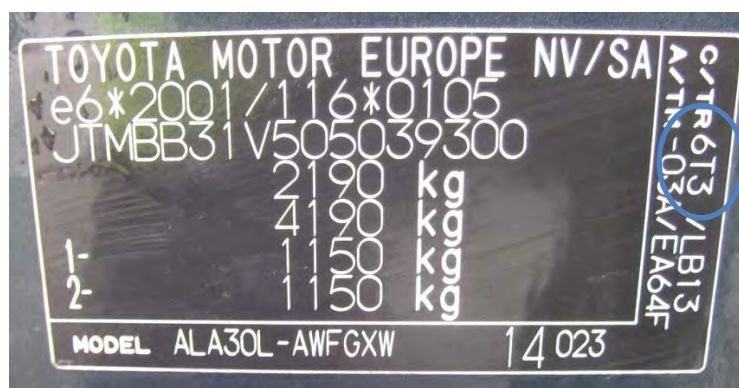

LEXUS 2012

Codice Colore	Descrizione		LS	GS	IS	CT 200h	RX
074	Caspian Sky	met			■		
077	Premium White	perl	■	■	■	■	■
078	Quartz White	perl					■
212	Velvet Black	past	■	■	■	■	■
214	Black Opal	met	■	■		■	■
217	Celestian Black	met			■		
1F2	Premium Silver	met	■	■	■		
1G0	Dark Grey	perl	■	■	■	■	■
1G1	Tungstene	met			■	■	■
1G5	Frosty Pearl	perl	■	■			
3R1	Red Crystall Shine	perl	■	■	■	■	■
4T1	Golden Almond	perl					■
4T5	Sable	met	■				■
4U7	Sleek Ecru	met	■	■			
4V3	Fire Agate	met				■	
5B1	Fire Yellow	perl				■	
6V6	Deep Peridot	met	■	■			
8T9	Premium Light Blue	met		■			
8U0	Blu Sapphire	perl					■
8U1	Ultrasonic Blue	perl			■	■	
8U9	Sylvery Blue	met			■	■	■
8V3	Lapis Lazuli	met	■	■	■		
8V4	Atlantic Blue	met	■				
9AL	Deep Garnet	met			■		

POSIZIONAMENTO ETICHETTA

MODELLI	
TUTTI I MODELLI	ETICHETTA POSTA SUL PIANTONE PORTA LATO GUIDA

CODICE COLORE