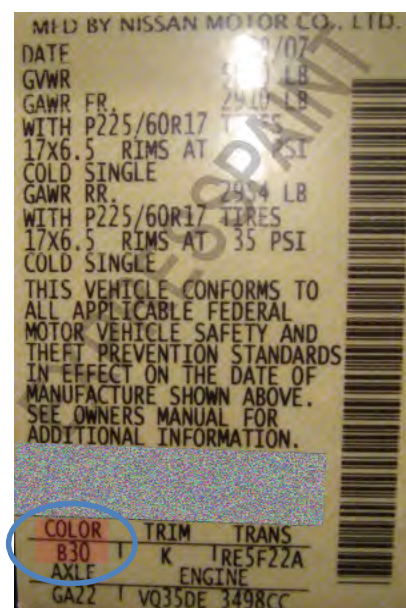

INFINITI 2012

Codice Colore	Descrizione		G	G Coupè	G Cabrio	M	EX	FX
A54	Vibrant Red	past		■	■			
FAH	Arctic Blue	met					■	
GAC	Malbec Black	met	■	■	■	■	■	■
JAA	Umbria Twilight	perl						■
K23	Liquid Platinum	met	■	■	■	■	■	■
K51	Platinum Graphite	perl				■		
K52	Blue Slate	perl	■	■				
KAC	Smokey Quartz	met	■					
KAD	Graphite Shadow	met	■	■	■		■	■
KAT	Storm Front Grey	met				■		
KBB	Arctic Silver	met				■		
KH3	Black Obsidian	past	■	■	■	■	■	■
NAB	Midnight Garnet	perl					■	
NAE	Midnight Mocha	perl						■
QAA	Moonlight White	perl	■	■	■	■	■	■
RAF	Pacific Sky	perl			■			
RAM	Harbour Blue	met				■		
RAW	Lapis Blue	met		■	■			
RAY	Iridium Blue	met						■

POSIZIONAMENTO ETICHETTA

MODELLI	
TUTTI I MODELLI	ETICHETTA PIANTONE PORTA LATO PASSEGGERO - VANO MOTORE