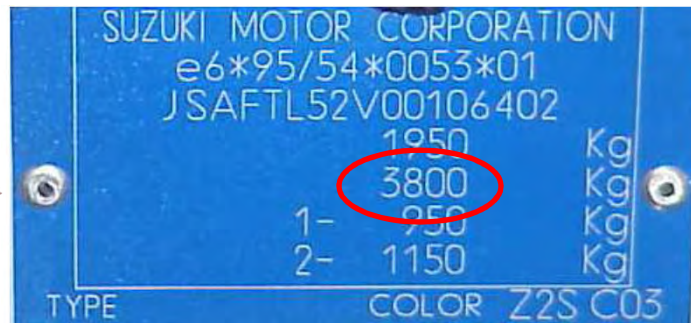

Codice Colore	Descrizione		Alto	Splash	Swift	Swift Sport	Kizashi	SX4	Grand Vitara	Jimmy
ZRZ	Boost Blue	Met						■		
ZUA	Patchanca Violet	Pearl						■		
ZUC	Bison Brown	Met						■		
ZY4	Azurite Gray	Pearl	■							

POSIZIONAMENTO ETICHETTA	
MODELLI	
SPLASH - SWIFT	ETICHETTA POSTA SUL PIANTONE PORTA LATO GUIDA
GRAN VITARA - JIMNY - WAGON R - SX4	ETICHETTA INTERNO VANO MOTORE
SX4 - ALTO - CARRY	ETICHETTA POSTA SUL PIANTONE PORTA LATO PASSEGGERO

CODICE COLORE