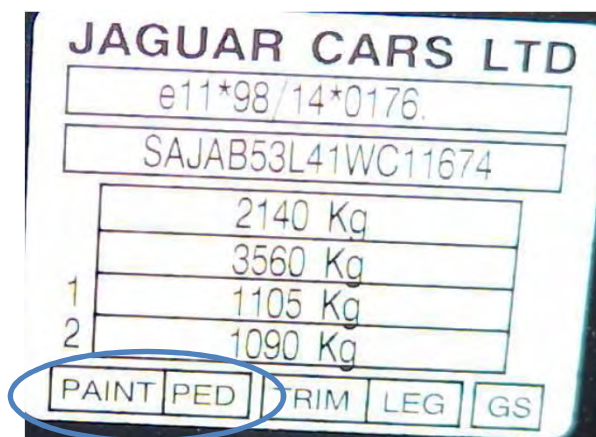

JAGUAR 2012

Codice Colore		Descrizione		XF	XK	XJ
PEC	1807	EBONY	Past	■	■	■
JJX	2003	INDIGO BLUE	Met	■	■	■
LJZ	2028	LUNAR GREY	Met	■	■	■
JKF	2039	CRYSTAL BLUE	Met	■	■	■
LMO	2041	VAPOUR GREY	Met	■	■	■
GDR	2094	CASHERE GOLD	Met	■	■	■
CHN	2097	CLARET	Met	■	■	■
CHP	2100	CAVIAR	Met	■	■	■
PEL	2103	ULTIMATE BLACK	Met	■	■	■
JMQ	2124	KYANITE BLUE	Met	■	■	■
LNL	2127	STRATUS GREY	Met	■	■	■
HGY	2129	BRG METALLIC	Met	■	■	■
MEN	2130	RHODIUM SILVER	Met	■	■	■
PVS	2132	BLACK AMETHYST	Met	■	■	■
NER	2135	POLARIS WHITE	Past	■	■	■
CAH	2144	ITALIAN RACING RED	Met	■	■	■
JYG	2145	FRENCH RACING BLUE	Past		■	

POSIZIONAMENTO ETICHETTA		
MODELLI		
XJ		ETICHETTA INTERNO VANO MOTORE
X TYPE - S		ETICHETTA COLORE POSTA SUL PIANTONE PORTA LATO GUIDA

CODICE COLO