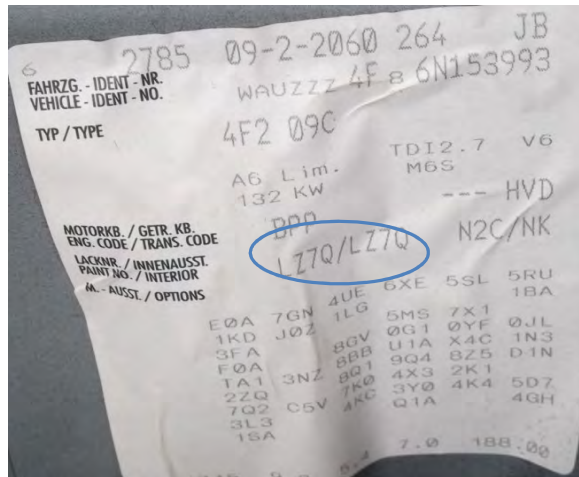

POSIZIONAMENTO ETICHETTA	
MODELLI	
TUTTI I MODELLI	ETICHETTA POSTA ALL'INTERNO DEL VANO PORTABAGAGLI

CODICE COLORE