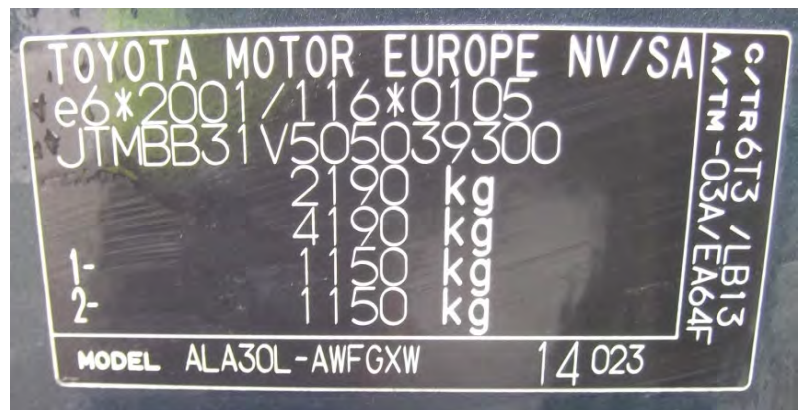

CODICE	DESCRIZIONE										
			AURIS	AYGO	AVENSIS	PRIUS	RAV 4	URBAN CRUISER	VERSO	VERSO S	YARIS
8V1	Novus Grey	MET				■					
8V9	Satin Blue	MET								■	
9AF	Tidal Blue	M									■
9AH	Deep Amethyst	MET						■		■	

POSIZIONAMENTO ETICHETTA	
MODELLI	
AYGO - AURIS	ETICHETTA POSTA SUL PIANTONE PORTA LATO
RAV 4 - YARIS - IQ - COROLLA	ETICHETTA POSTA SUL PIANTONE PORTA LATO
AVENSIS	ETICHETTA POSTA SUL BATTENTE PORTA LATO
RAV4 - AVENSIS - YARIS VERSO - HILUX - HIACE - LAND CRUISER	ETICHETTA INTERNO VANO MOTORE

CODICE COLORE