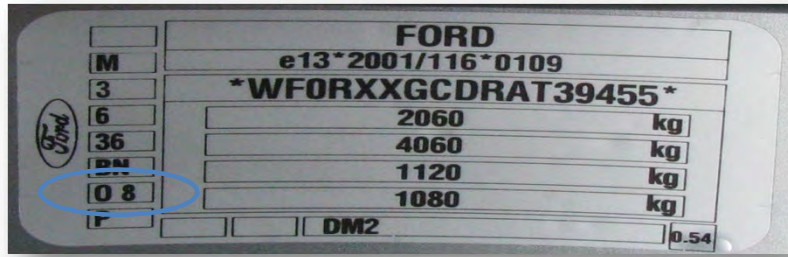

POSIZIONAMENTO ETICHETTA	
MODELLI	
MAX - KUGA - FOCUS COUPE'	ETICHETTA COLORE POSTA SUL PIANTONE PORTA LATO DX

CODICE COLORE