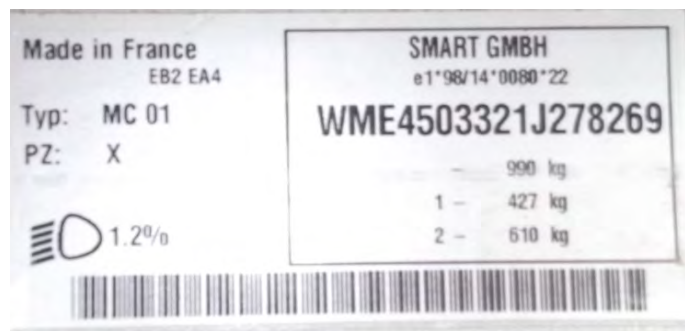

SMART 2012

Codice Colore		Descrizione		Fortwo	ForFour	Roadster
CC6L	EAA	Active Blue	Met	■		
CC7L	EA2/EBA	Chocolate Brown	Pearl	■		
CD6L	ECH	Dark Grey Blue	Met	■		
CC8L	EAI	Dark Grey Met Matt	Met	■		
CC5L	ECD	Energy Green Met Matt	Met	■		
CA9L	ECC	Exciting Blue	Met	■		
CC2L	ECG	Grau	Met	■		
CA7L	ECA	Jack Black	Past	■		
CA8L	EAZ	Kristallweiss	Past	■		
CD3L	EAK	Orange Met	Met	■	■	
CC0L	ECF	Rally Red	Past	■		
C50L	EAD	Riversilver	Met	■		
C32L		Silber Matt	Met	■	■	■
CD5L		Tridion Kristallweiss	Past	■		
C49L	EB2	Tridion Silber Met	Met	■		■
C47L	EA0	Tridion Uni Schwarz	Past	■		■
CE0L		Tridion Ev3 Green	Met		■	

POSIZIONAMENTO ETICHETTA

MODELLI	
FORTWO (vecchio modello)	ETICHETTA INTERNO VANO MOTORE (POSTERIORE)
FORTWO (nuovo modello) - FORFOUR	ETICHETTA SU PIANTONE PORTA LATO PASSEGGERO

CODICE COLORE