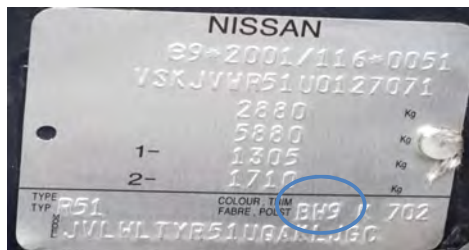

Codice Colore	Descrizione		Cube	Micra	Note	Pixo	Qashqai	Juke	GT-R	Leaf	Murano	Patrol	370Z	Pathfinder	Pick Up	X-Trail	Navara	NP300	PRIMASTAR	INTERSTAR	CABSTAR	ATLEON	NV 200
QM1	White	Past		■											■	■		■					■
QX1	Glacier White	Met		■																			
RAB	Deep Blue	Met												■									
RAE	Montrey Blue	Met											■										
RAK	Blue	Met															■						
RAQ	Haptic Blue	Met						■			■					■							
RAT	Blue	Met								■													
RAY	Blue	Met							■														
RBC	Blue	Met	■																				
TT2	Light Blue	Met																				■	■
Z09	Glacier white	Past																		■			
Z10	Renault Red	Past			■		■										■				■	■	■
Z11	Black M	Met			■		■	■															
Z24	Cherry red	Perl																	■				
Z25	Royal blue	Past																		■			
Z25	Silver	Met				■																	
Z34	Star grey	Past																		■			
Z35	Magma red	Past																		■			
Z36	Casablanca white	Past																		■			
Z37	Corn yellow	Past																		■			
Z38	Moss green	Past																			■		
Z39	Myosotis blue	Past																		■	■		
Z41	Midnight blue	Met																		■			
Z42	Ocean green	Met																		■			
Z51	Blue	Past																			■		
Z52	Bright red	Past																				■	
Z53	Lemon yellow	Past																			■		
Z54	Sideral grey	Met																			■	■	
Z9T	Bright Red	Met				■																	
ZAM	Black	Met				■																	
ZBH	Storm Blue	Met																		■			
ZHJ	White	Met				■																	
ZKY	Blue	Met				■																	
ZLZ	Greyish Blue	Met				■																	
ZT1	Gris Beige	Met																			■	■	
ZT4	Ocean Blue	Met																			■		
ZW6	Bleu Panorama	Met																			■		

POSIZIONAMENTO ETICHETTA	
MODELLI	
PIXIO - CUBE - JUKE - 370Z - GT R - MURANO	NON NOTO
NOTE - MicRA - QASHQAI	ETICHETTA PIANTONE PORTA LATO PASSEGGERO
PATHFINDER - X TRAIL - PATROL	ETICHETTA VANO MOTORE

CODICE COLORE