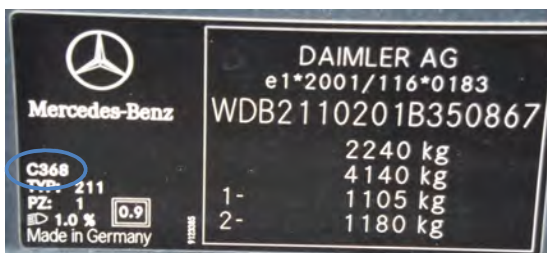

POSIZIONAMENTO ETICHETTA	
MODELLI	
TUTTI I MODELLI	ETICHETTA SU PIANTONE ANTERIORE PORTA LATO PASSEGGERO

CODICE COLORE