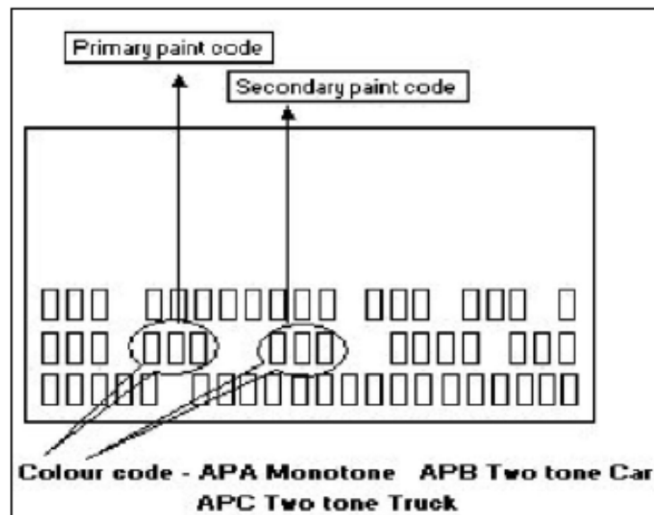

DODGE 2012

Codice Colore		Descrizione		Viper	Caliber	Journey	Nitro
PA4	DA4	Silver Steel	met			■	
PAP	DAP	Viper Slate	met	■			
PB5	AB5	Electric Blue	met				■
PBE	QBE	Viper Blue	met	■			
PBL	EBL	Modern Blue	met				■
PBS	GBS	Deep Water Blue	perl			■	
PDA	EDA	Light Graystone	perl				■
PDM	DBM	Steel Blue	met		■		
PEL	WEL	Inferno Red	perl		■	■	■
PJC	AJC	Light Khaki	met		■		
PKG	FKG	Light Sandstone	met			■	
PPL	GPL	Melbourne Green	met			■	
PQD	FQD	Suef Blue	met		■		
PRN	LRN	Viper Red	past	■			
PS2	WS2	Bright Silver	met		■	■	■
PV6	DV6	Sunburst Orange	perl		■		
PW1	SW1	Stone White	past		■	■	■
PX3	MX3	Viper Black	past	■			
PXR	AXR	Brilliant Black	met		■	■	■
PYB	EYB	Detonator Yellow	past				■
PRM	JRM	Redline	perl				■
PW7	QW7	Bright White	past				■
PAV	HAV	Dark Charcoal Grey	met				■
PBV	PBS	Blackberry	met				■
PVG	HVG	Toxic Orange	perl				■

POSIZIONAMENTO ETICHETTA	
MODELLI	
TUTTI I MODELLI	ETICHETTA SU INTERNO PARAURTI POSTERIORE