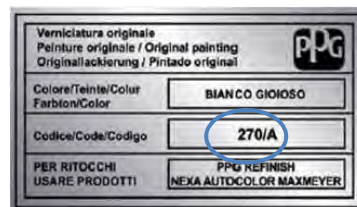

Codice Colore	PSA	Descrizione		Freemont	Bravo	Idea	Punto Evo	Panda Polonia	New Panda	500	500 Cabrio	Grande Punto	Sedici	500 Abarth	500 Abarth Tr. Ferr.	GR.Punto Abarth
760/A		Bianco Radioso	Met				■									
833/A		Marrone	Past						■							
805/B		Nero Intrepido	Perl		■											
845/A		Blu Nicole/Enigmatico	Met			■										
865/B		Grigio Caldo	Met		■											
866/B		Rosso Rubino	Met				■									
876/B		Nero Mille Miglia/Provocatore	Met				■	■		■	■	■				
890/B		Blu Avio/Sognante	Met		■											
HWL		Perla Espoltratore	Met	■												
HBV		Blu Amletico	Met	■												
JRP		Rosso Avventuriero	Met	■												
AXR		Nero Indomito	Met	■												
WS2		Grigio Argento Vivo	Met	■												

BICOLORI

239/B	111/A +268/A									■						
269/B	952+268/A									■						
537/A	695/A+612/A									■						

■ * Solo su 500 Gucci

POSIZIONAMENTO ETICHETTA

MODELLI	
BRAVO - CROMA - PUNTO	ETICHETTA SU COFANO VANO MOTORE (SOTTOCOFANO)
DOBLÒ - DUCATO - SCUDO - QUBO - SEDICI - IDEA	ETICHETTA INTERNO VANO MOTORE
STILO - 500 - 600 - PANDA - MULTIPLA - GRANDE PUNTO	ETICHETTA POSTA SU INTERNO COFANO VANO POSTERIORE
NUOVO SCUDO - ULYSSE	ETICHETTA POSTA SUL TAGLIO PORTA LATO GUIDA
SEDICI - STRADA	ETICHETTA POSTA SUL TAGLIO PORTA LATO PASSEGGERO

CODICE COLORE