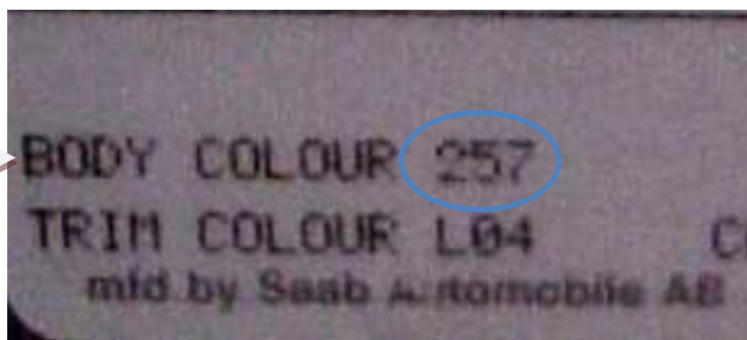

SAAB 2012

Codice Colore	Descrizione		9-3 Sedan	9-3 SportHat	9-3 Cabrio	9-3 X	9-5
170	Black	Past	■	■	■		■
278	Laser Red	Past	■	■	■	■	■
290	Nocturne Blue	Met	■	■	■		
298	Jet Black	Met	■	■	■	■	■
306	Artic White	Past	■	■	■	■	■
313	Glacier Silver	Met	■	■	■	■	■
315	Diamond Silver	Met	■	■	■	■	■
317	Java Brown	Met	■	■	■		■
320	Fjord Blue	Met					■
321	Oak	Met	■			■	■
322	Granite Gray	Met					■
58U	Carbon Gray	Met	■	■	■	■	■

POSIZIONAMENTO ETICHETTA

POSIZIONAMENTO ETICHETTA	
MODELLI	
TUTTI I MODELLI (Tranne 9-5)	
9-5	

CODICE COLORE