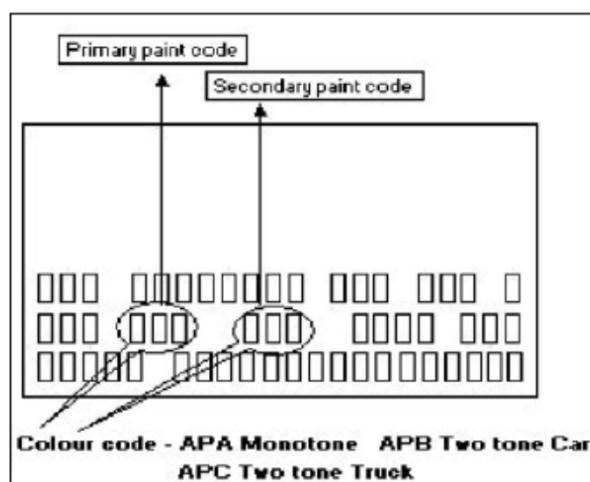

JEEP 2012

Codice Colore		Descrizione		Patriot	Compass	Cherokee	Grand Cherokee	Wrangler
DX8	PX8	Black	past	■	■	■	■	■
WS2	PS2	Bright Silver	met	■	■	■	■	■
AXR	PXR	Brilliant Black	met				■	
QR4	PR4	Flame Red	past					■
PB8	QB8	Midnight blue	met					
CDM	PDM	Mineral Grey	met	■	■		■	
HGN	PGN	Naturale Green	perl			■		
SW1	PW1	Stone White	past				■	
JFD	PFD	Sahara Tan	past					■
QW7	PW7	Bright White	past	■	■	■		■
JRP	PRP	Deep Cherry Red Chrystal	perl	■	■		■	■
HVG	PVG	Mango Tango	perl	■	■			
KAR	PAR	Maximun Steel	met				■	
KGZ	PGZ	Black Forest Green	met				■	■
PR8		Deep Molten Red	perl	■	■		■	■
PWL		White Gold	met				■	
PUS		Canyon Brown	perl				■	
KY5	PY5	Dozer	past					■
KL4		Crush	past					■
PB4		Cosmos Blue	past					■
PYC		Bright Amber	perl		■			
KLB	PLB	Copper	perl	■	■			
PJR		Rescue Green	met	■	■			
HAV	PAV	Dark Charcoal	met			■		

POSIZIONAMENTO ETICHETTA	
MODELLI	
TUTTI I MODELLI	ETICHETTA SU INTERNO PARAURTI POSTERIORE