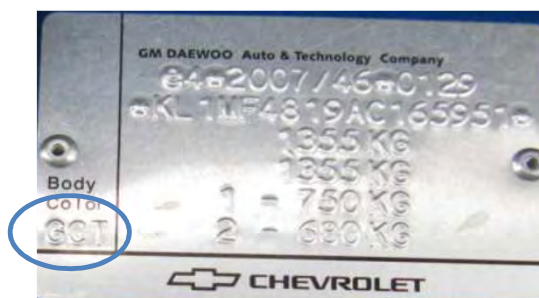

CHEVROLET 2012

Codice Colore	Descrizione		SPARK	AVEO	CRUZE	ORLANDO	CAPTIVA
GAN	Ice Silver	Met	■	■	■	■	■
GAR	Carbon Flash	Met	■	■	■	■	■
GAZ	Olympic White	Past	■	■	■	■	■
GBQ - 13U	White Perl	Perl					■
GCS	Velvet Red	Met			■	■	
GCT	Moroccan Blue	Met	■				
GCV	Pewter Gray	Met					
GCW	Misty Lake	Met	■	■			
GGE	Super Red	Past	■				
GJD	Thunder Gray	Met					■
GJE	Placid Gray	Met					■
GJS	Ice Teal	Met	■				
GJT	Cocktail Green	Perl	■				
GJU	Coconut Champagne	Met	■				
GKH	Poseidon Blue	Perl					■
GOY	Morello Red	Met					■
GOZ	Daydream Beige	Met			■	■	■
GQL	Luscious Kiss Pink	Met	■				
GQM	Borocay Blue	Met		■			
GQV - 06U	Flame Red	Perl		■			
GQW - 04U	Uban Grey	met		■			
GUE	Smoke Eye Gray	Met			■	■	
GUF	Arctic Blue	Met			■	■	

POSIZIONAMENTO ETICHETTA	
MODELLI	
AVEO - CAPTIVA - MATIZ - SPARK - EPICA - LACETTI - NUBIRA - KALOS	ETICHETTA INTERNO VANO MOTORE
HRR	ETICHETTA VANO PORTA OGGETTI

CODICE COLORE