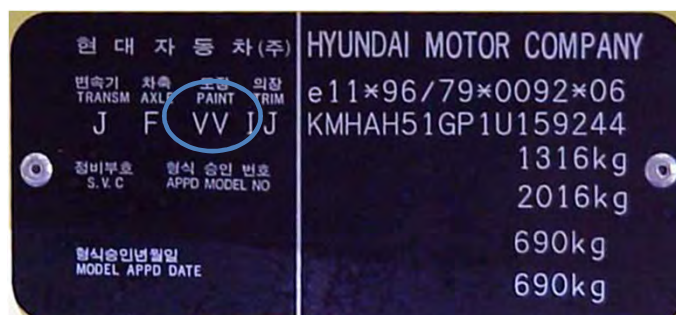

CODICE	DESCRIZIONE		i10	i20	ix20	i30	i30 CW	i40CW	ix35	ix55	GENESIS	SANTA FE'	VELOSTER	H1			
			WAE	Blueberry Blue	met			■				■					
WB4	Cool Brown	met							■								
WGM	Sapphir Blue	met	■														
WK	Champagne Silver	met		■													
WU8	Blue Shift	perl												■			
X6U	Blue Jade	met						■									
XAF	Ice Blue	met			■	■	■		■								
XDB	Brown Metallic	met								■		■					
YAC	Creamy White	past												■			
YG3	Magnetic Grey	perl												■			
YU5	Horizon Blue	met												■			
YU6	Blue Spirit	perl						■		■		■					
ZAR	Steel Grey	met			■	■	■		■								
ZG	Ice Blue	met		■													
ZU6	Blue Passion	perl						■									

POSIZIONAMENTO ETICHETTA	
MODELLI	
ACCENT - ATOS PRIME - COUPE' - LANTRA - TRAJET - TERRACAN - SONICA	ETICHETTA INTERNO VANO MOTORE
i10 - i30 - ix35 - ix55 - SANTA FE - TUCSON - MATRIX	ETICHETTA COLORE POSTA SUL PIANTONE PORTA LATO GUIDA
i20	ETICHETTA COLORE POSTA SUL TAGLIO PORTA LATO GUIDA

CODICE COLORE